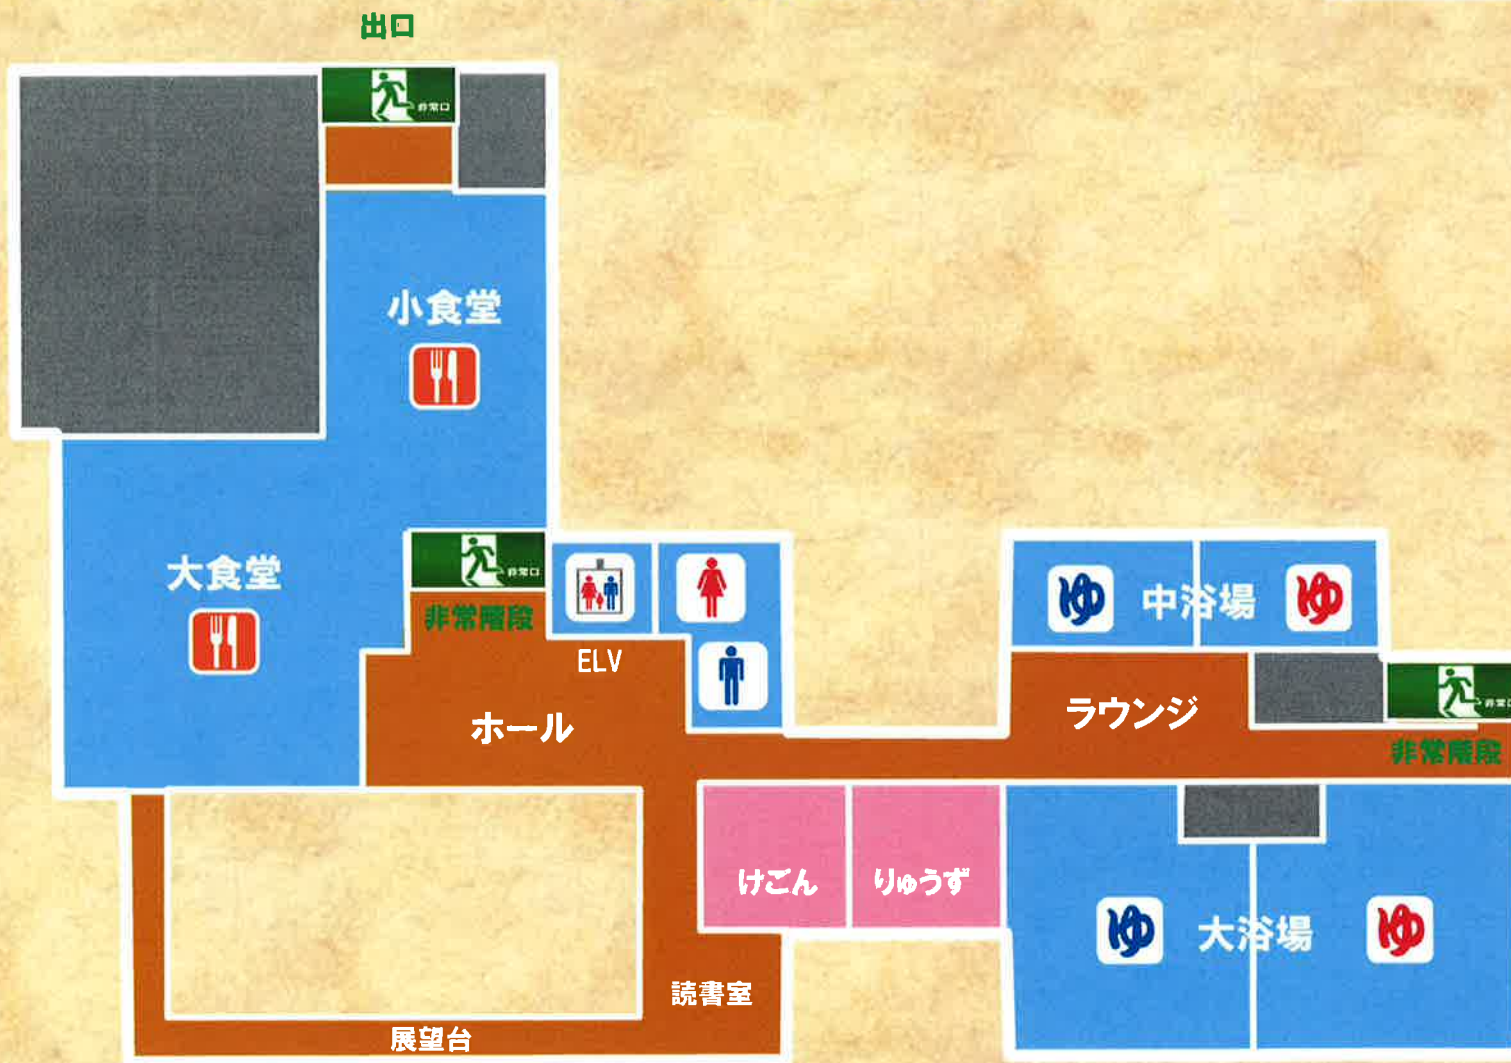

館内案内図

富都区立日比谷図書館運営管理委員会
富都コミュニケーションセンター運営委員会

東急コミュニティー Green House

4F

館内案内図

葛飾区立日光緑園学園指定管理者
東急コミュニティーグリーンハウス株式会社

東急コミュニティー Green House

3F

館内案内図

葛飾区立日光林園学園児童遊園舎
東京都葛飾区新小岩1-1-10
TEL: 03-5621-1111

東急コミュニティー Green House

2F

館内案内図

高砂区立日光林園学園指定管理組合
高砂コミュニティセンターグリーンハウス共同企業体

東急コミュニティー GreenHouse

1F